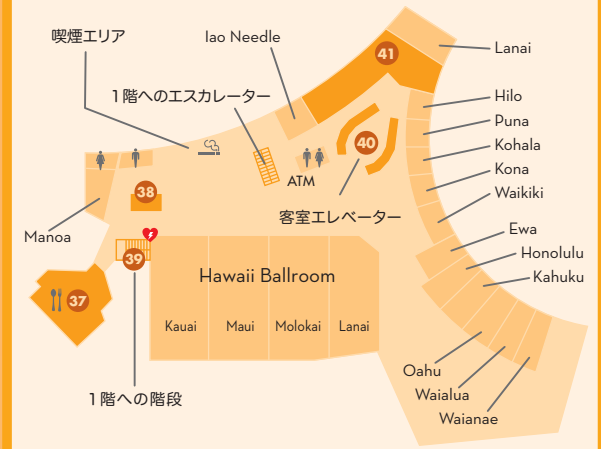

Sheraton Waikiki

DIRECTORY AND MAP

- 1 2階への階段(ハワイ・ボールルーム、吉家、XEROXビジネス・センター)
- 2 ホノルル・チョコレート・カンパニー
- 3 レイン スプーナー
- 4 ザ・クッキー・コーナー
- 5 マリエ
- 6 フラ・レファ
- 7 アビステ
- 8 No.8 ジュエリー
- 9 マウイダイバーズ・ジュエリー
- 10 アンジェロ
- 11 チャペル・ハット
- 12 アクセンツ
- 13 シャープシュータズ・イメージング
- 14 2階へのエスカレーター(ハワイ・ボールルーム、吉家、XEROX-ビジネス・センター)
- 15 UVレイズ・ヘルモア・プレイグラウンド
- 16 パスキン・ロビンス(サーティワンアイスクリーム)
- 17 ネイルラボ
- 18 客室エレベーター
- 19 ラムファイヤー
- 20 エッジ・オブ・ワイキキ
- 21 UVレイズ・ウォータースポーツセンター
- 22 カイ・マーケット
- 23 イングリディエント
- 24 UVレイズ・インフィニティ・エッジプール

- 25 ピーツ・コーヒー&ティー
- 26 スパ・カカラとアバサパのコンシェルジュ
- 27 ローソン・ステーション
- 28 オロゴールド コスメティックス
- 29 ファースト・ブレイク
- 30 ロイヤル・セレクション
- 31 ギフト
- 32 モアナ・キルト
- 33 ゴールデン・ジュエリー
- 34 マーティン&マッカーサー
- 35 ウクレレふあふあ
- 36 ピーツ・コーヒー&ティー

2nd FLOOR

- 37 吉家
- 38 XEROXビジネス・センター
- 39 1階への階段
- 40 客室エレベーター
- 41 ザ・マカナ・チャペル

4th FLOOR

- 42 客室エレベーター
- 43 ポピンズ・ケイキ・ハワイ
- 44 シェラトン・フィットネス・ジム
- 45 スパ・カカラ

2nd Floor

4th Floor