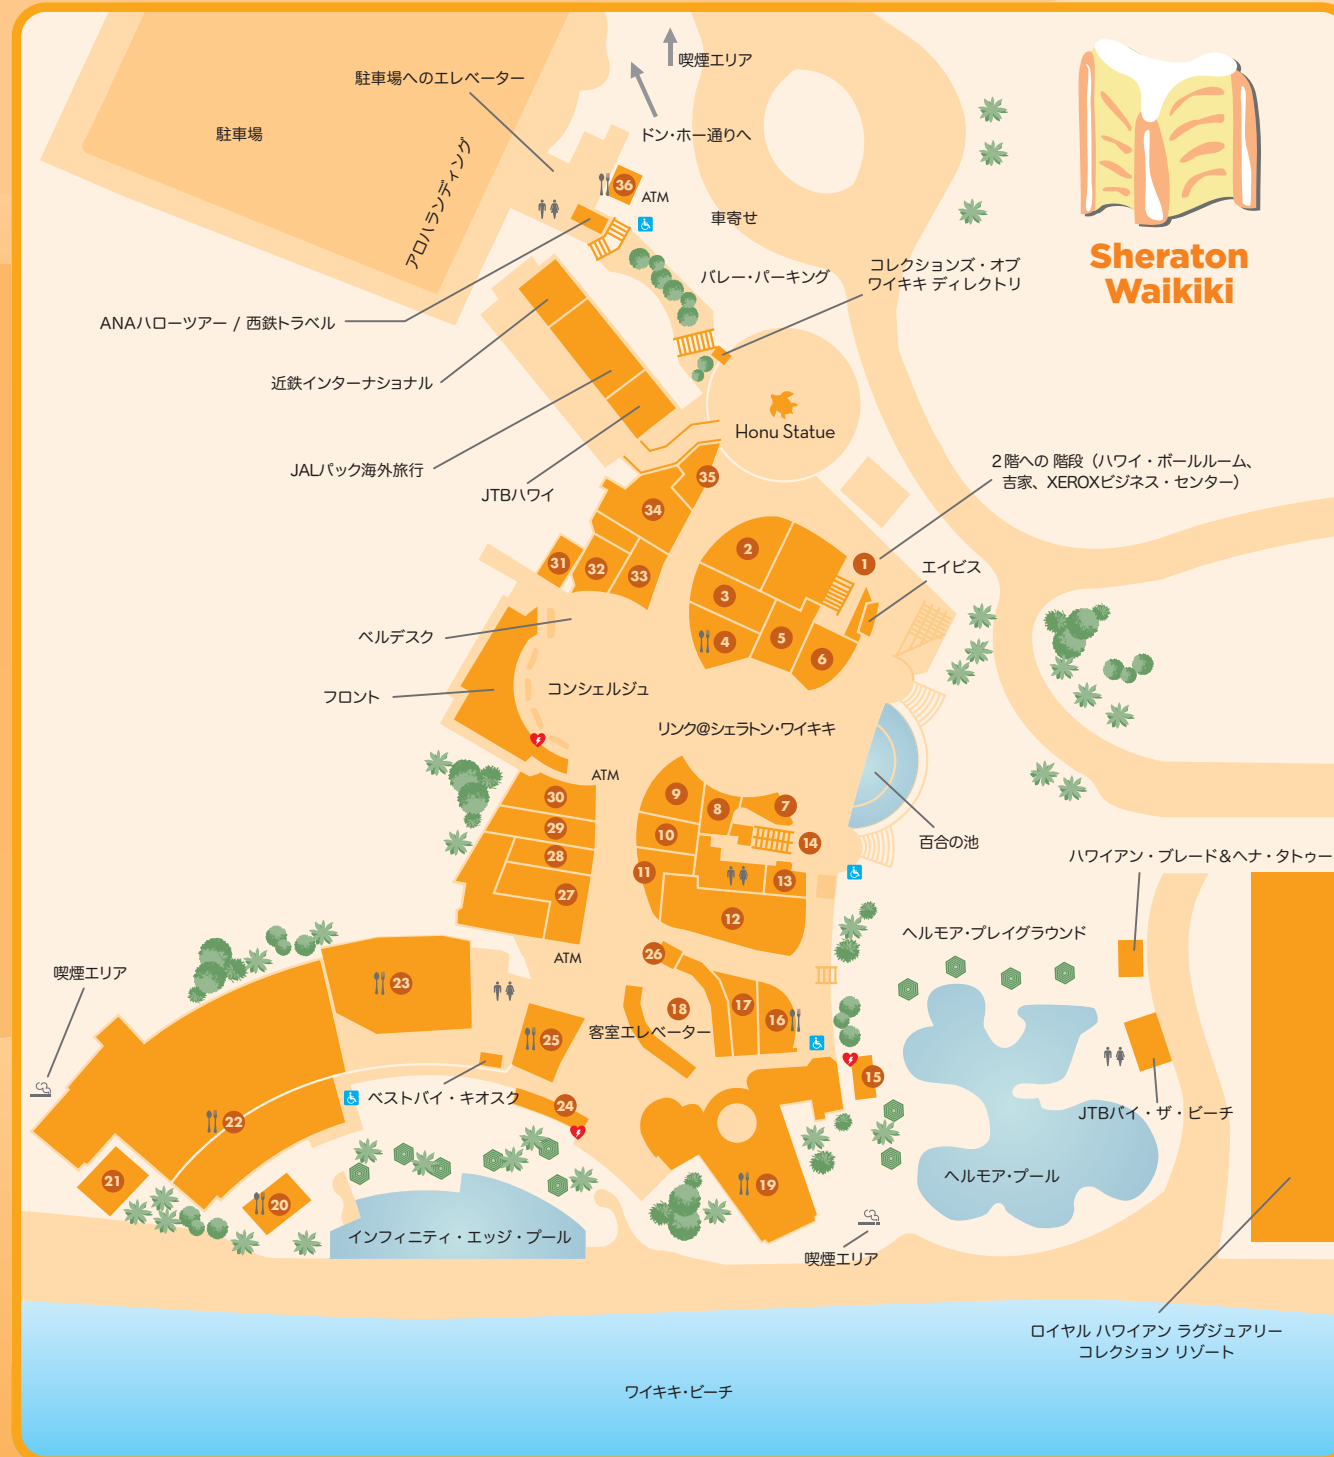

Sheraton Waikiki

DIRECTORY AND MAP

- 1 2階への階段(ハワイ・ボールルーム、吉家、XEROXビジネス・センター)
- 2 ホノルル・チョコレート・カンパニー
- 3 レイン スプーナー
- 4 ザ・クッキー・コーナー
- 5 マリエ
- 6 フラ・レファ
- 7 アビステ
- 8 No.8 ジュエリー
- 9 マウイダイバーズ・ジュエリー
- 10 アンジェロ
- 11 チャペル・ハット
- 12 アクセンツ
- 13 シャープシュータズ・イメージング
- 14 2階へのエスカレーター(ハワイ・ボールルーム、吉家、XEROX-ビジネス・センター)
- 15 UVレイズ・ヘルモア・プレイグラウンド
- 16 パスキン・ロビンス(サーティワンアイスクリーム)
- 17 ネイルラボ
- 18 客室エレベーター
- 19 ラムファイヤー
- 20 エッジ・オブ・ワイキキ
- 21 UVレイズ・ウォータースポーツセンター
- 22 カイ・マーケット
- 23 イングリディエント
- 24 UVレイズ・インフィニティ・エッジプール

- 25 ピーツ・コーヒー&ティー
- 26 スパ・カカラとアバサパのコンシェルジュ
- 27 ローソン・ステーション
- 28 オロゴールド コスメティックス
- 29 ファースト・ブレイク
- 30 ロイヤル・セレクション
- 31 ギフト
- 32 モアナ・キルト
- 33 ゴールデン・ジュエリー
- 34 マーティン&マッカーサー
- 35 ウクレレふあふあ
- 36 ピーツ・コーヒー&ティー

2nd FLOOR

- 37 吉家
- 38 XEROXビジネス・センター
- 39 1階への階段
- 40 客室エレベーター
- 41 ザ・マカナ・チャペル

4th FLOOR

- 42 客室エレベーター
- 43 ポピンズ・ケイキ・ハワイ
- 44 シェラトン・フィットネス・ジム
- 45 スパ・カカラ

2nd Floor

4th Floor